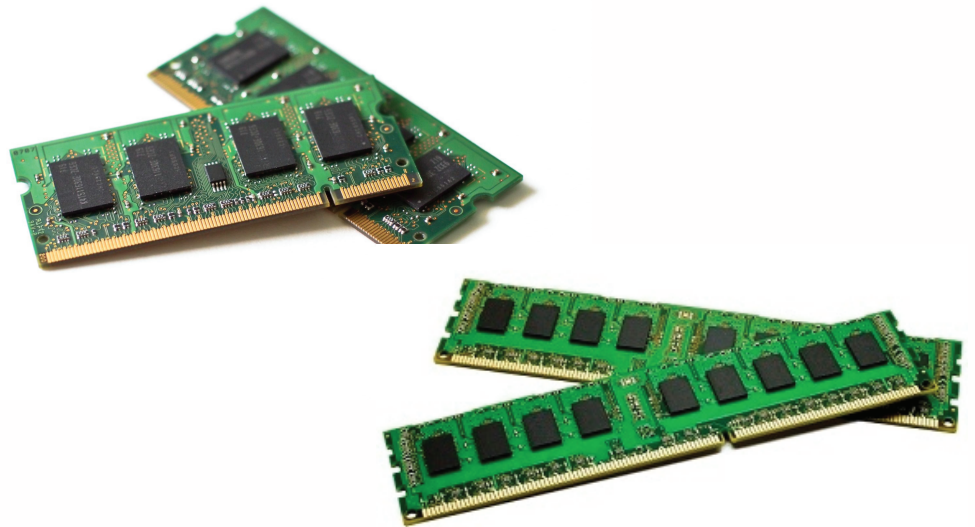

SEMINUEVO

1GB DDR1 PC $ 5,00
2GB DDR2 PC $ 13,00
2GB DDR3 PC $ 15,00
4GB DDR3 PC $ 30,00
8GB DDR3 PC $ 50,00
1GBDDR3 LAPTOP $ 5,00

NUEVO

2GB DDR3 LAPTOP $ 15,00
8GB DDR4 LAPTOP $ 55,00

MEMORIAS

Quito: 10 de Agosto N15-21 y Perez Guerrero Telf: 09-98360321 / 02-3216882

Guayaquil: Junin 608 y Boyaca Telf: 04-2301480

www.shahimport.com